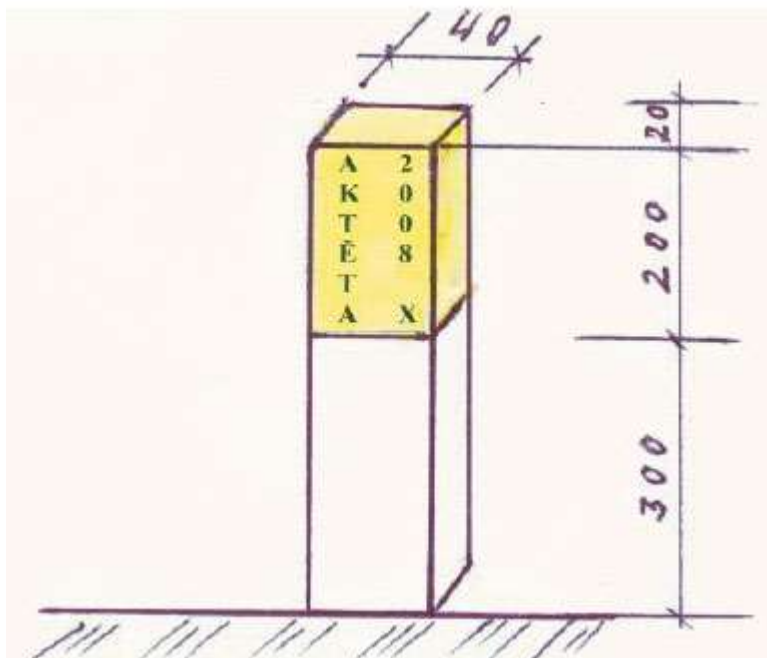

BRĪDINĀJUMA ZĪMES PARAUGS

Koka mietiņš (izmēri brīdinājuma zīmei milimetros) ar dzeltenā krāsā nokrāsotu augšējo daļu un aktēšanas datumu.