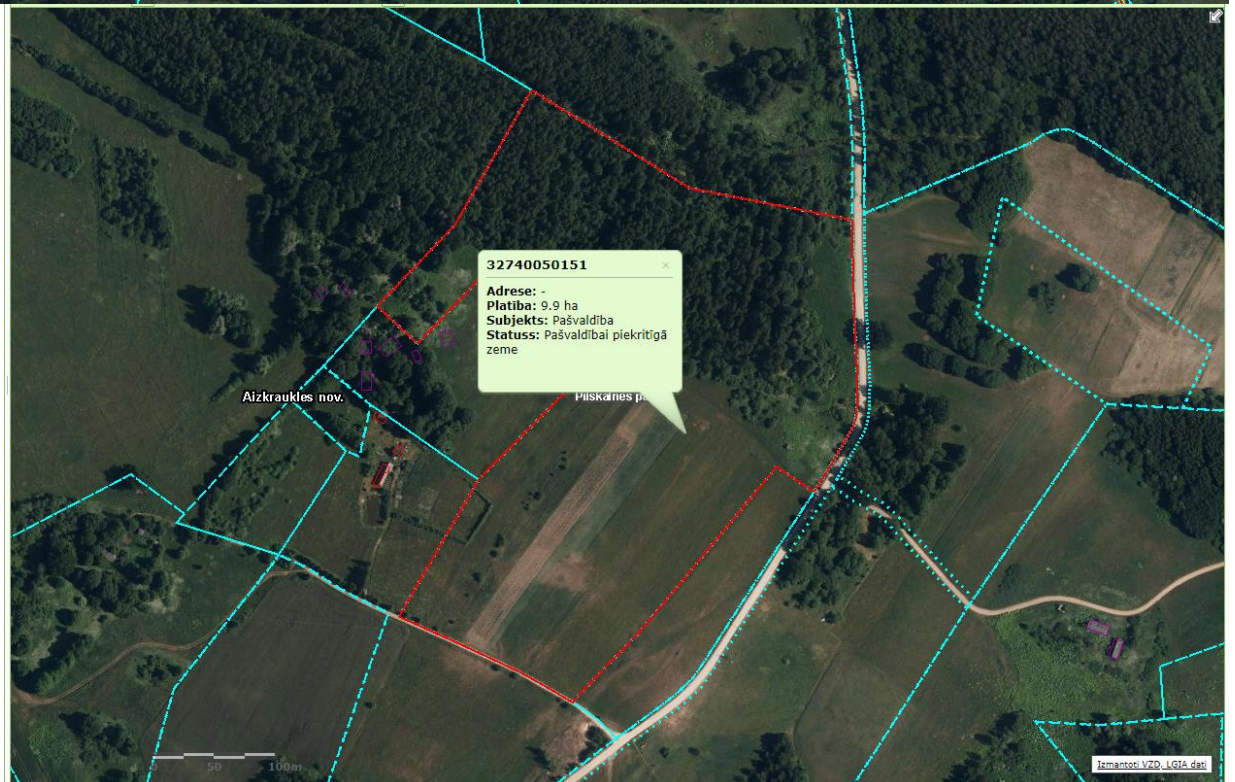

Grafiskais pielikums
Aizkraukles novada domes
2023.gada 19.janvāra sēdes
lēmumam Nr.51 (protokols Nr.1., 51.p.)
“Par lauksaimniecības zemes iznomāšanu
Nadeždai OSĪTEI Pilskalnes pagasts, Aizkraukles novads”
4.40 ha platībā zemes vienībai ar kadastra apzīmējumu 32740050141,32740050151