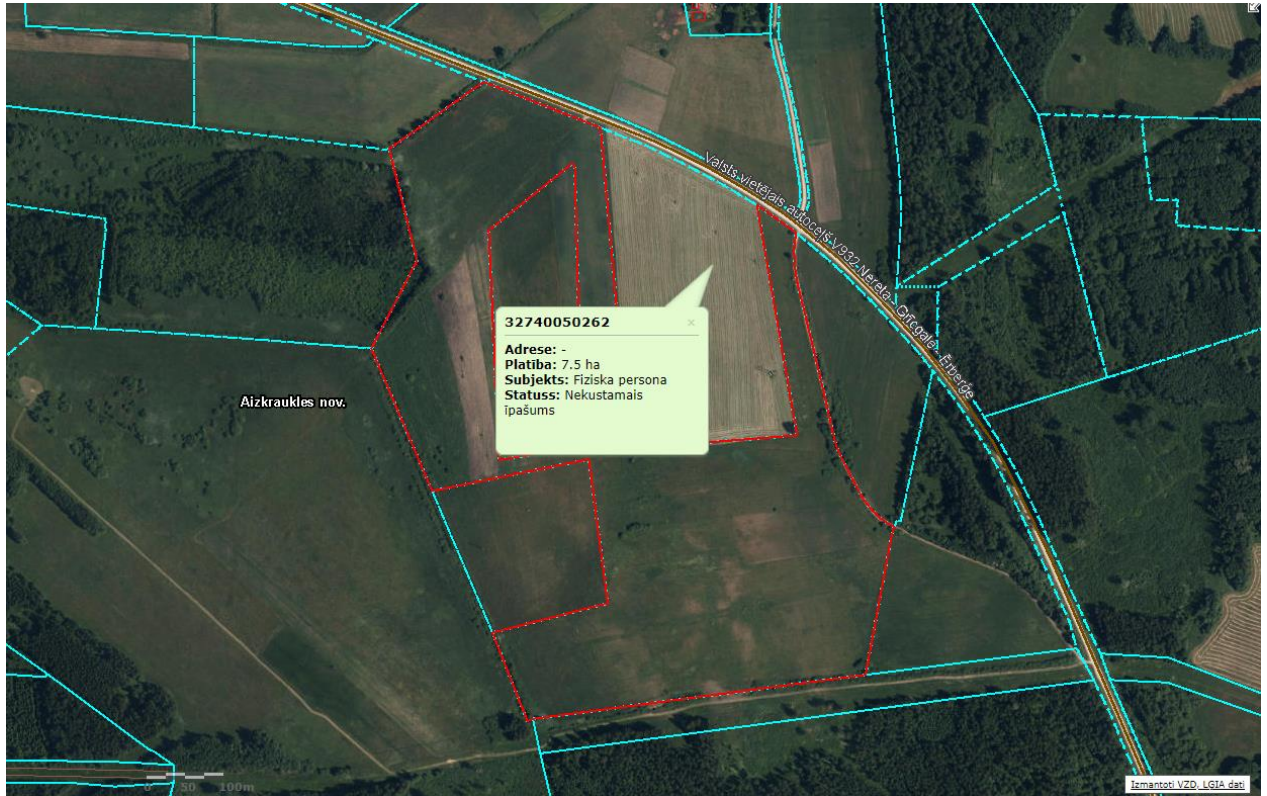

Grafiskais pielikums
Aizkraukles novada domes
2023.gada 19.janvāra sēdes
lēmumam Nr.51 (protokols Nr.1., 51.p.)
“Par lauksaimniecības zemes iznomāšanu
Nadeždai OSĪTEI Pilskalnes pagasts, Aizkraukles novads”
4.40 ha platībā zemes vienībai ar kadastra apzīmējumu 32740050141,32740050151