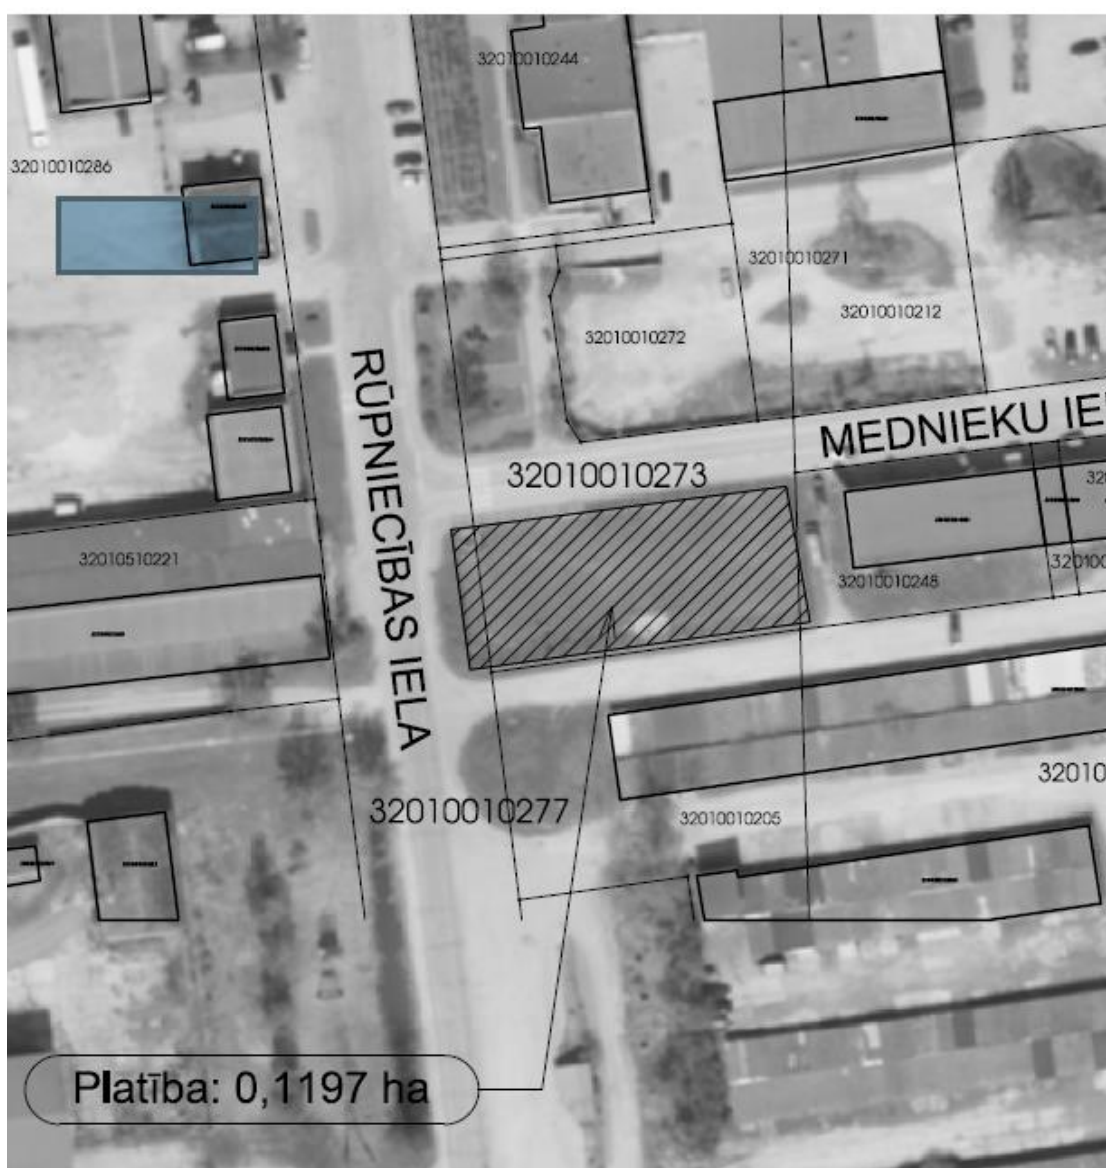

Grafiskais pielikums

Aizkraukles novada domes
2023.gada 18.maija sēdes
lēmumam Nr.340 (protokols Nr.6., 32.p.)
**“Par pašvaldības zemes Aizkrauklē,
Aizkraukles novadā iznomāšanu *”**

Zemes vienības daļas ar kadastra apzīmējumu 32010010273, Rūpniecības iela 10A,
Aizkraukle, Aizkraukles novads, izvietojuma shēma