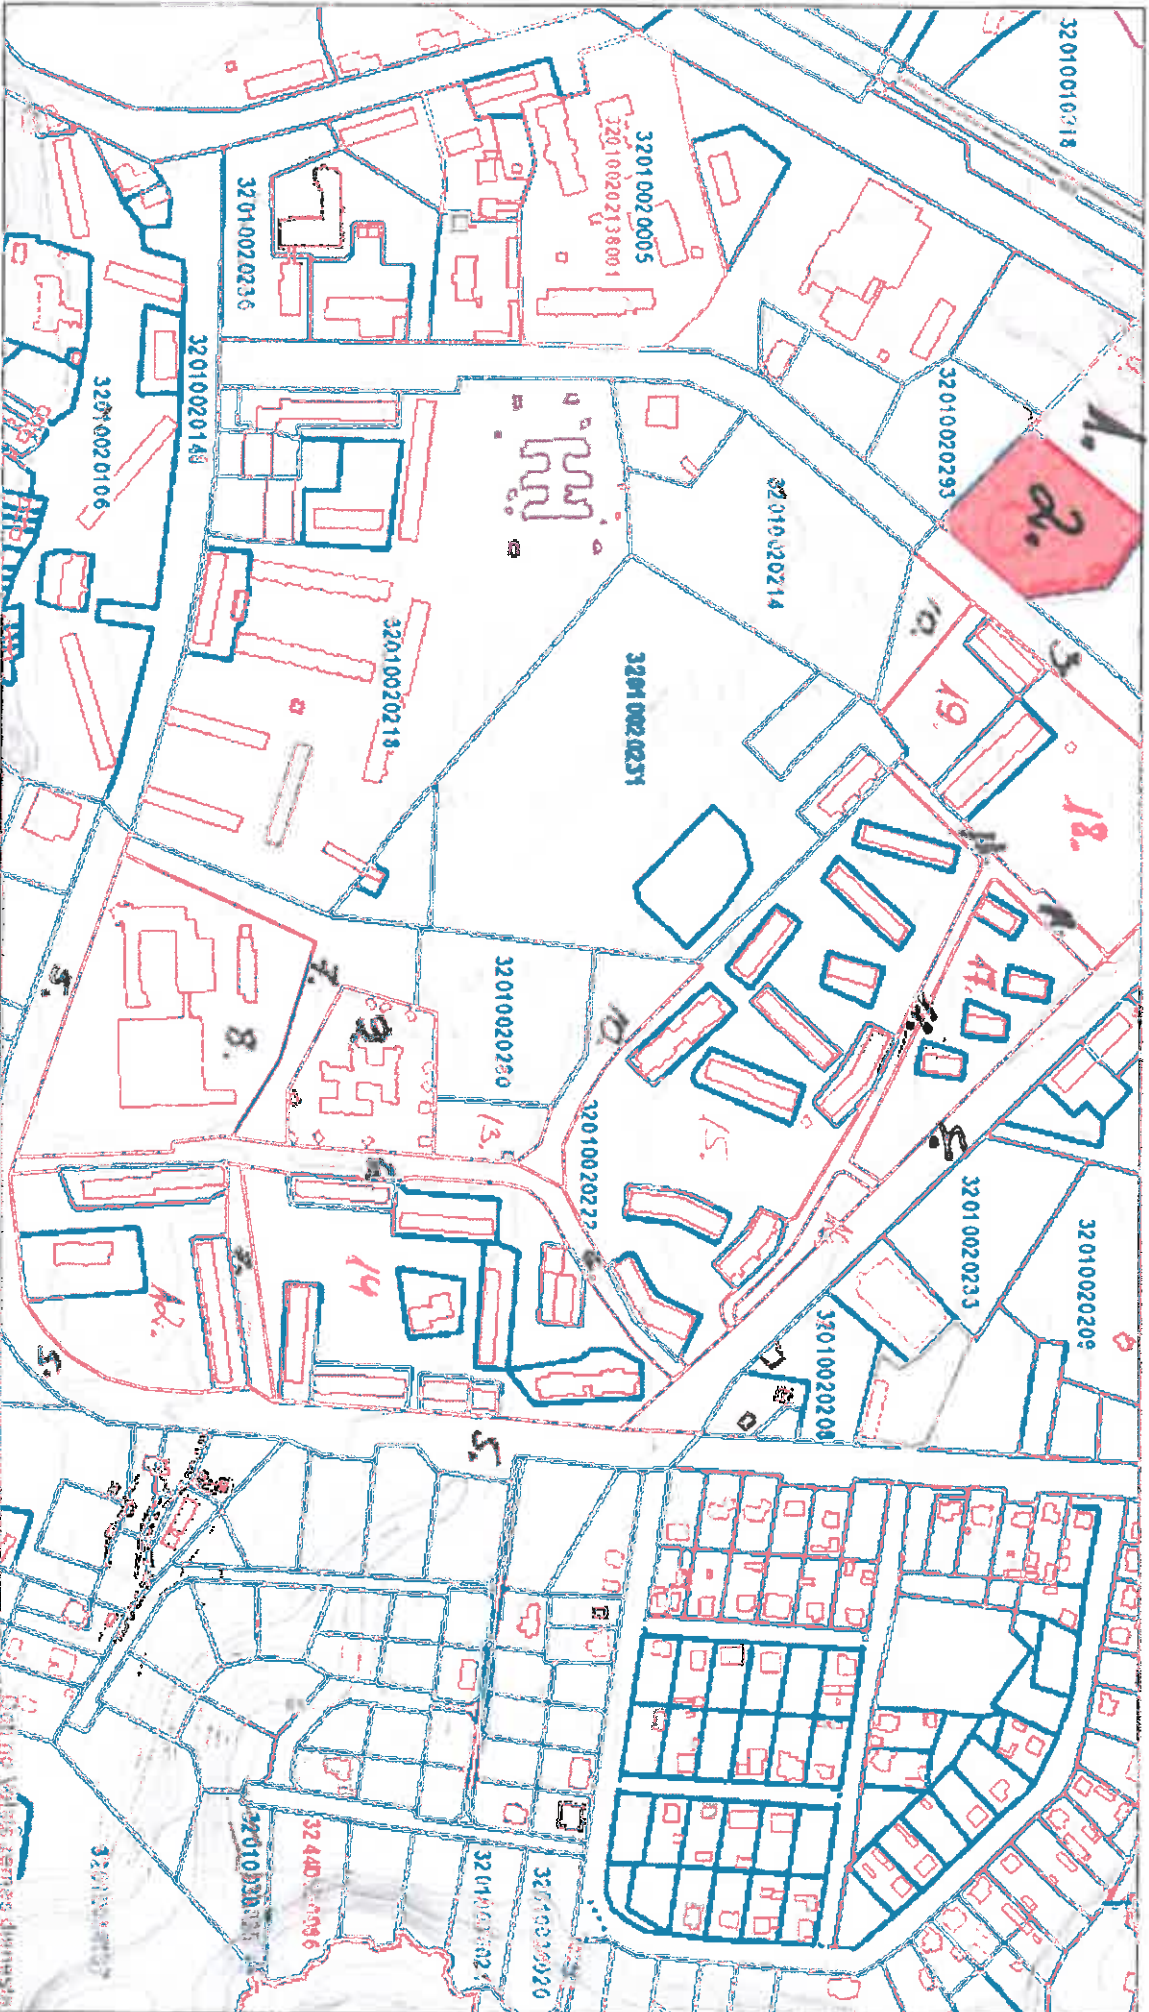

LVM GEO

Sadarītājuma skice

M 1:5000
0 20 40 60 80 100