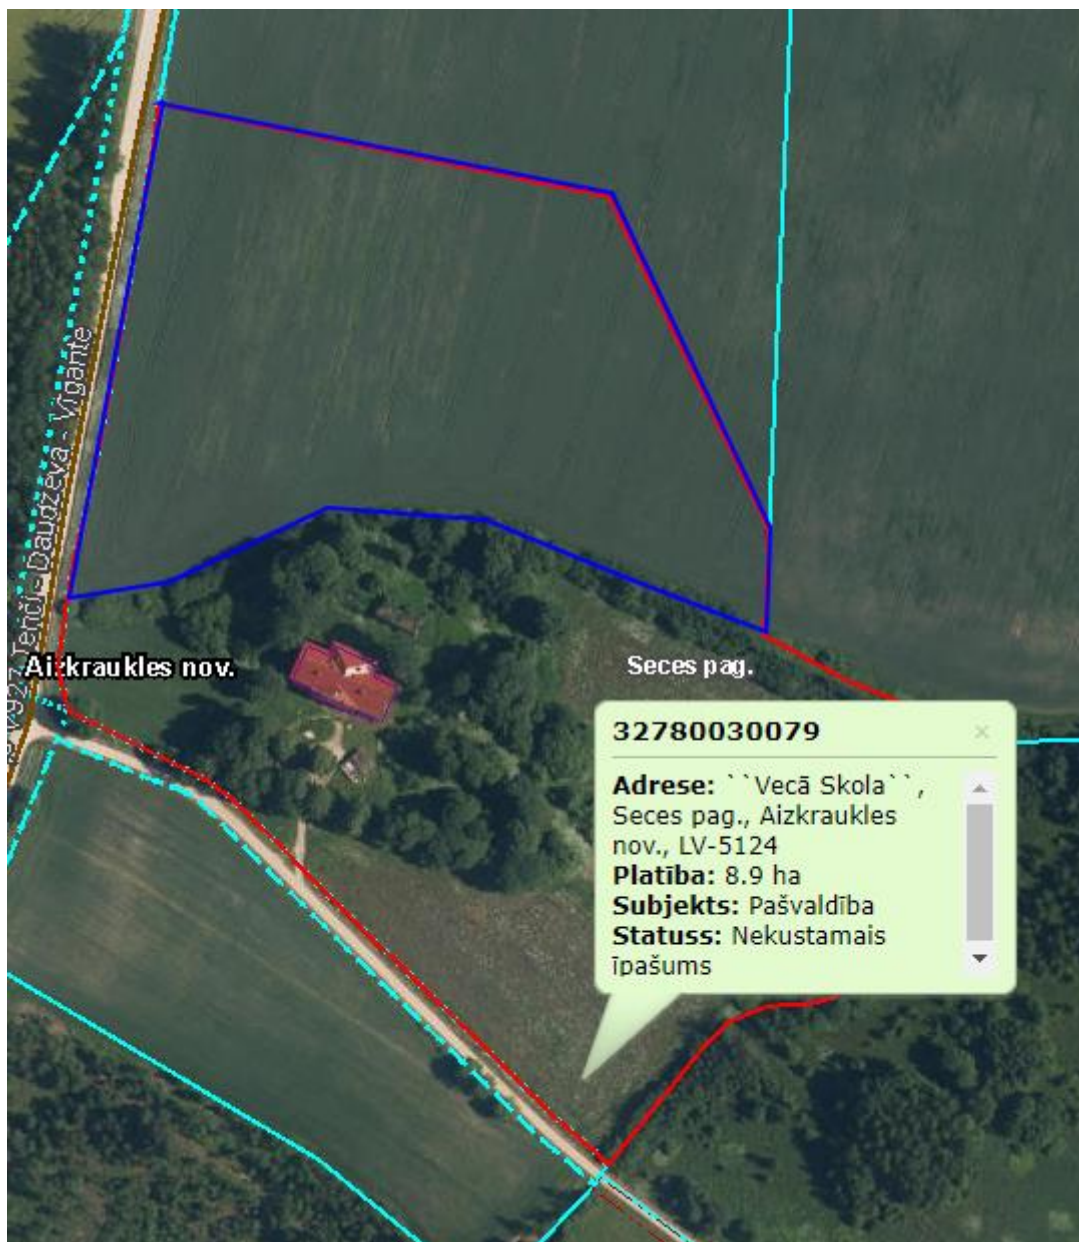

*pielikums*

Aizkraukles novada domes  
2023.gada 21.septembra  
sēdes lēmumam Nr.619 (protokols. Nr.11., 41.p.)

**Par pašvaldības nekustamā īpašuma  
"Vecā skola" zemes vienības ar kadastra apzīmējumu 32780030079 daļas iznomāšanu  
zemnieku saimniecībai "Ziedāni", Seces pagastā, Aizkraukles novadā**

Zemes vienības ar kadastra apzīmējumu 32780030079 – 3,7 ha platībā novietojuma shēma

Shēmu sagatavoja:

Aizkraukles novada pašvaldības Administrācijas Īpašumu nodaļas  
nekustamā īpašuma speciāliste S.Blūzmane