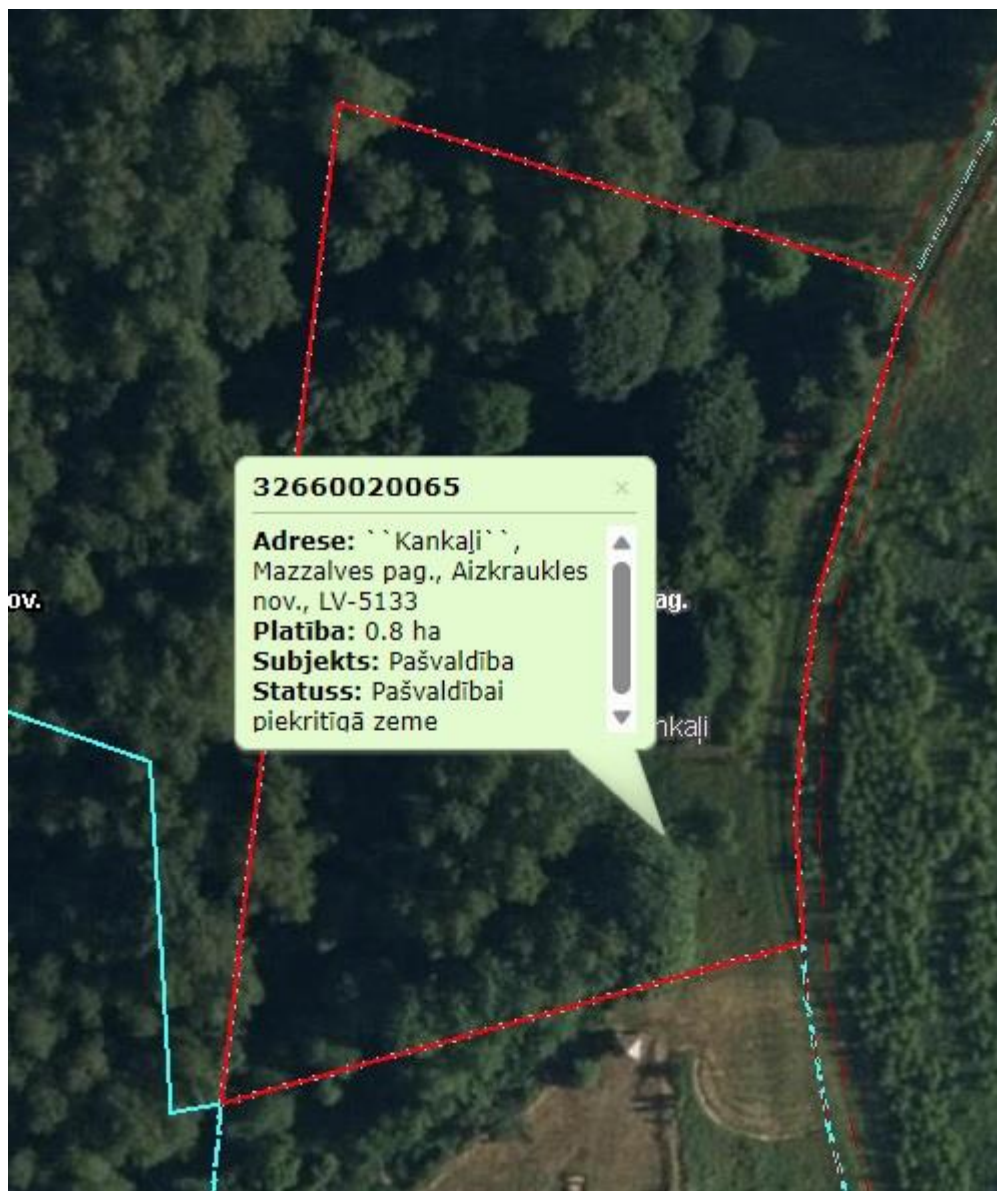

Aizkraukles novada domes
2023.gada 21.septembra sēdes
lēmumam Nr.631 (protokols Nr.11., 53.p.)

**“Par pašvaldības nekustamā īpašuma
Mazzalvē, Aizkraukles novadā iznomāšanu Kankaļu Romas katoļu draudzei
32660020064 0.8 ha platībā**