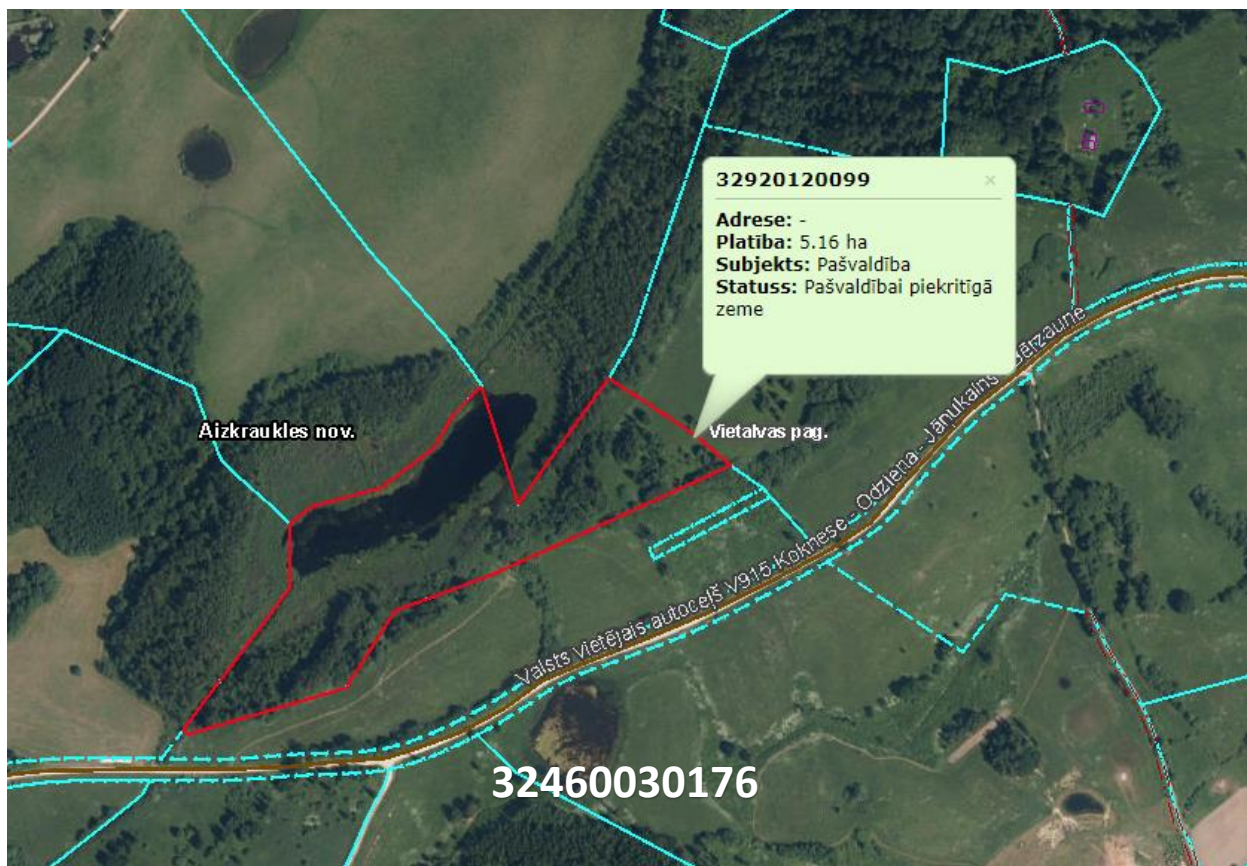

pielikums
Aizkraukles novada domes
2023.gada 21.septembra sēdes
lēmumam Nr.636 (protokols Nr.11., 58.p.)
**“Par pašvaldības zemes iznomāšanu Vietalvas pagastā, Aizkraukles novadā
un zemes nomas līguma pārslēgšanu ar [..]”**

 - iznomāta zemes gabala platība

Sagatavoja:
Aizkraukles novada pašvaldības Administrācijas Īpašumu nodaļas
nekustamā īpašuma speciāliste
Sanita Grabāne