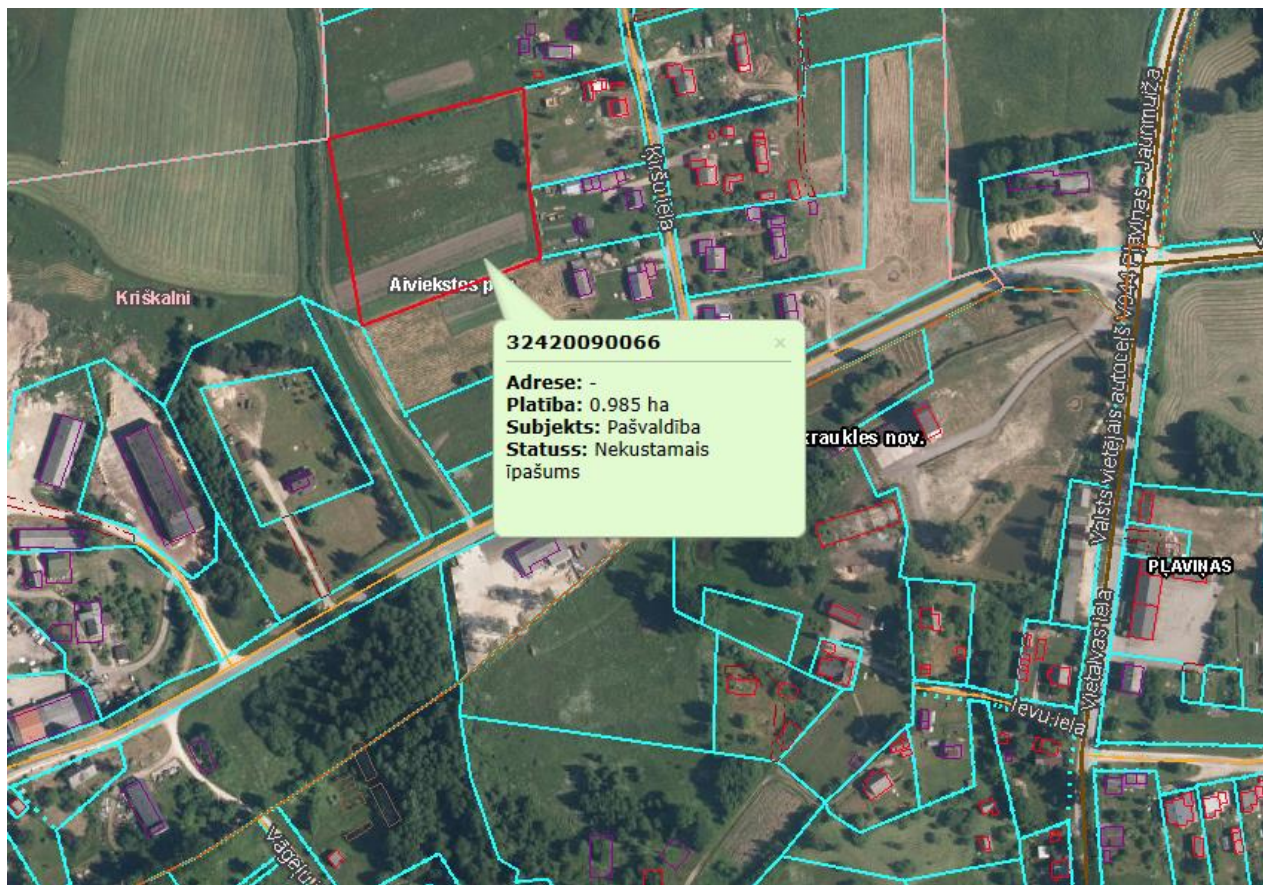

**“Par pašvaldības zemes vienības iznomāšanu  
SIA “Vegolauks”, Aiviekstes pagastā, Aizkraukles novadā”**

Zemes vienības ar kadastra apzīmējumu 32420090066, izvietojuma shēma

 - iznomāta zemesgabala robeža

Shēmu sagatavoja:  
Aizkraukles novada pašvaldības Administrācijas  
Īpašumu nodaļas nekustamā īpašuma speciāliste

Sanita GRABĀNE

32460060173