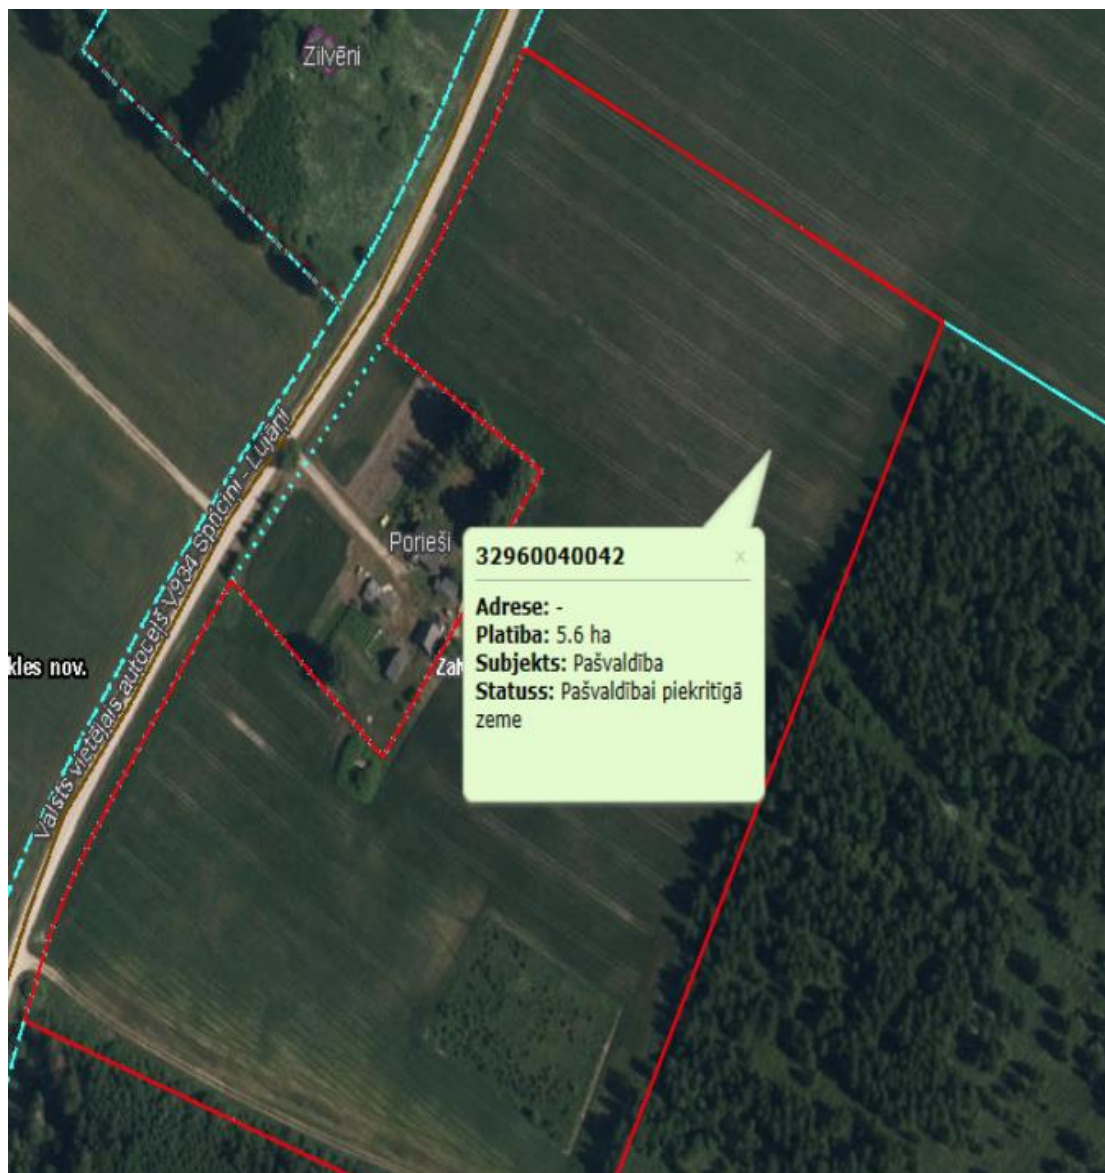

*pielikums*

Aizkraukles novada domes

2024.gada 21.marta domes

sēdes lēmumam Nr.216 (protokols Nr.3., 81.p.)

**Par zemes vienības ar kadastra apzīmējumu 32960040042 daļas iznomāšanu  
K/S ANTUŽI Zalves pagasts, Aizkraukles novads**