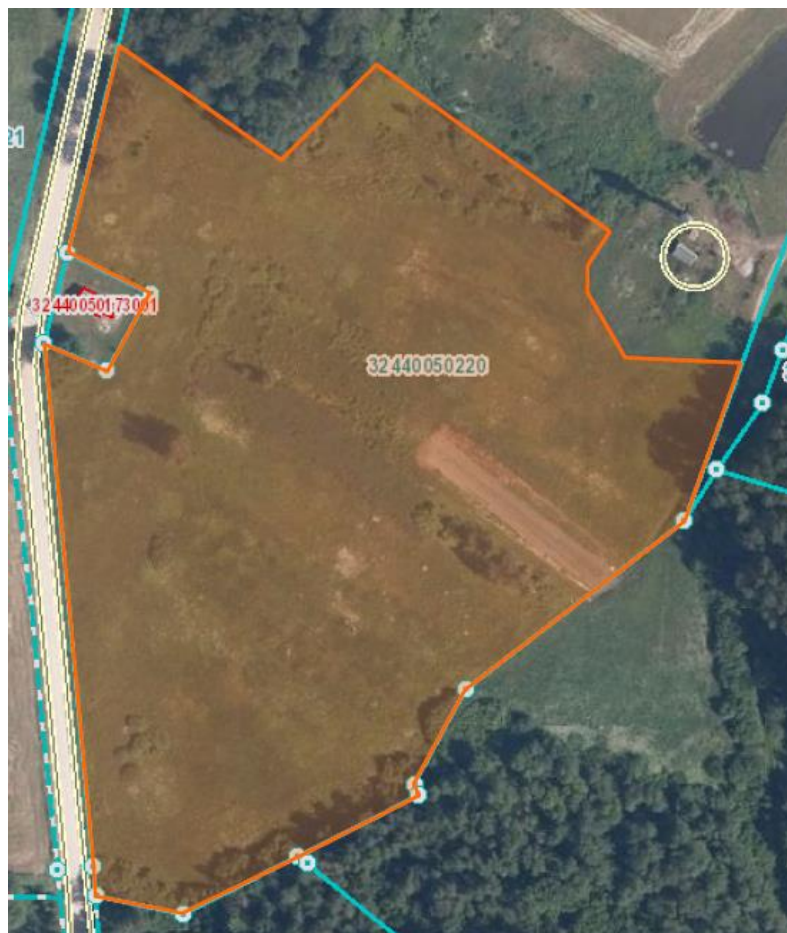

Grafiskais pielikums
Aizkraukles novada domes
2024.gada 20.jūnija sēdes lēmumam Nr.492 (protokols Nr.7., 87.p.)
**“Par pašvaldības zemes iznomāšanu SIA SIGLIP,
Aizkraukles pagastā, Aizkraukles novadā”**
no zemes vienības ar kadastra apzīmējumu 32440050220, 3,57 ha platībā.