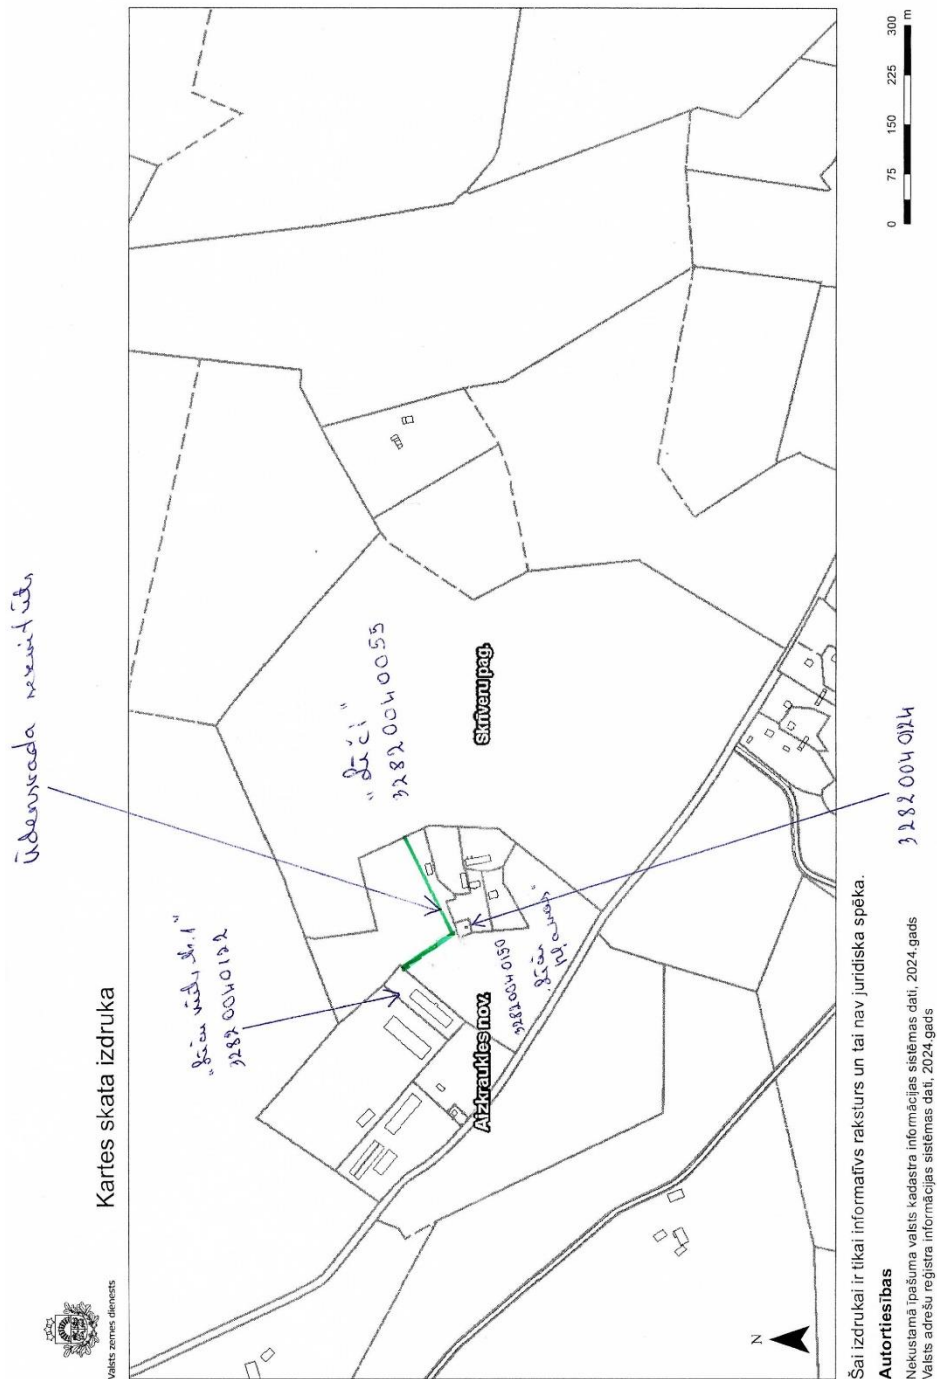

2.pielikums  
Aizkraukles novada domes  
2024.gada 22.augusta  
lēmumam Nr.655 (protokols Nr.12., 86.p.)  
"Par servitūta nodibināšanu pašvaldības nekustamajā īpašumā  
"Līču pļavas", Skrīveru pagastā, Aizkraukles novadā"