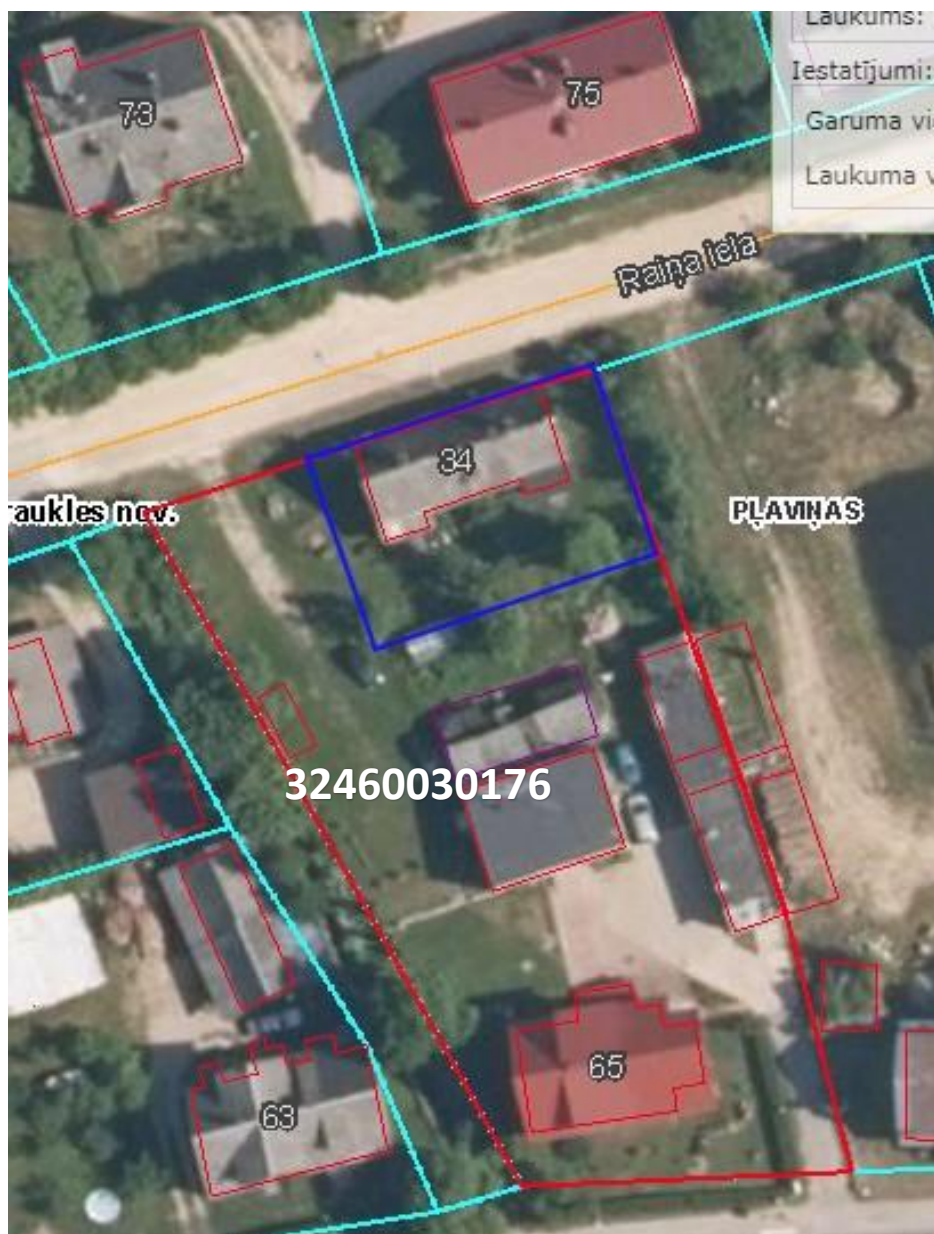

*“Par dzīvojamai māja Raiņa ielā 34, Pļaviņās, Aizkraukles novadā,
funkcionāli nepieciešamā zemesgabala noteikšanu”*

- Dzīvojamai māja Raiņa iela 34, funkcionāli nepieciešamais zemes gabals 400 m² platībā