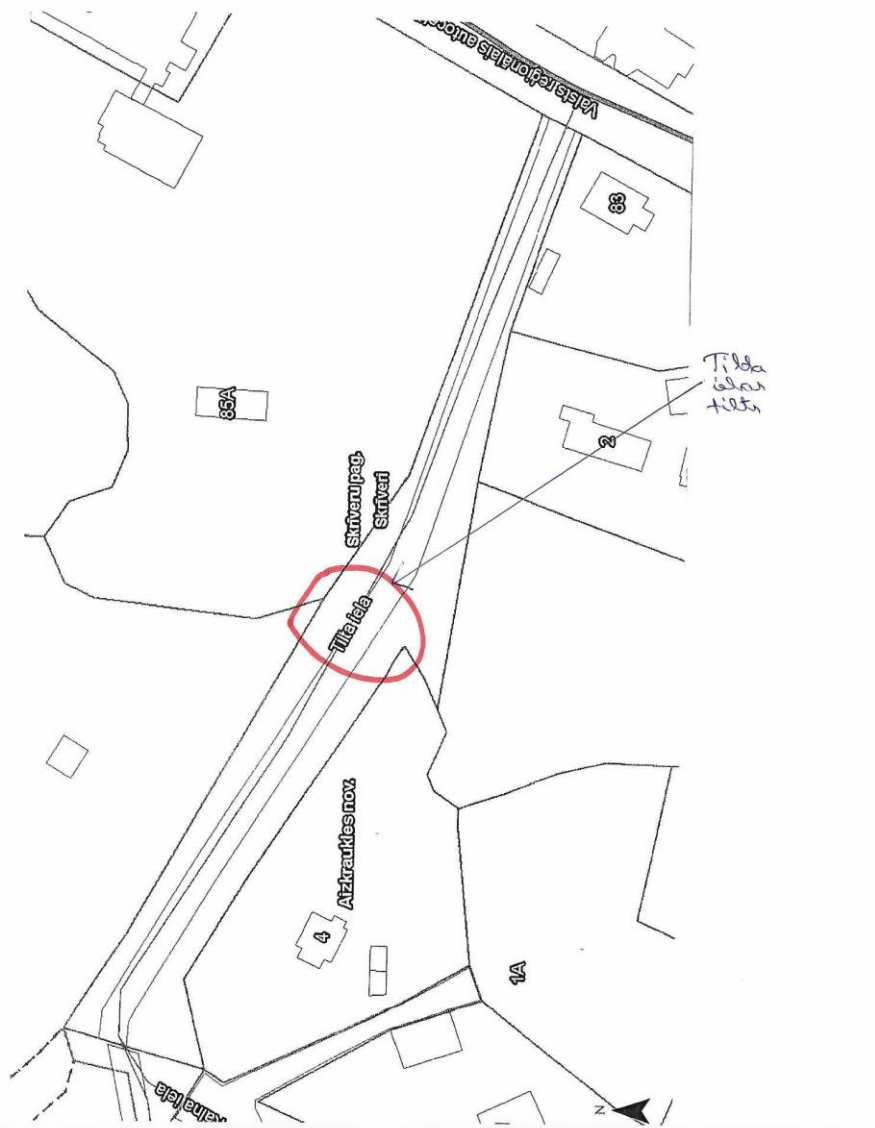

pielikums
Aizkraukles novada domes
2024.gada .septembra
lēmumam Nr. (protokols Nr.,,p.)
**"Par Tiltas ielas tilta uzņemšanu bilancē Skrīveros,
Skrīveru pagastā, Aizkraukles novadā"**

**Shēma
Tiltas ielas tilts**