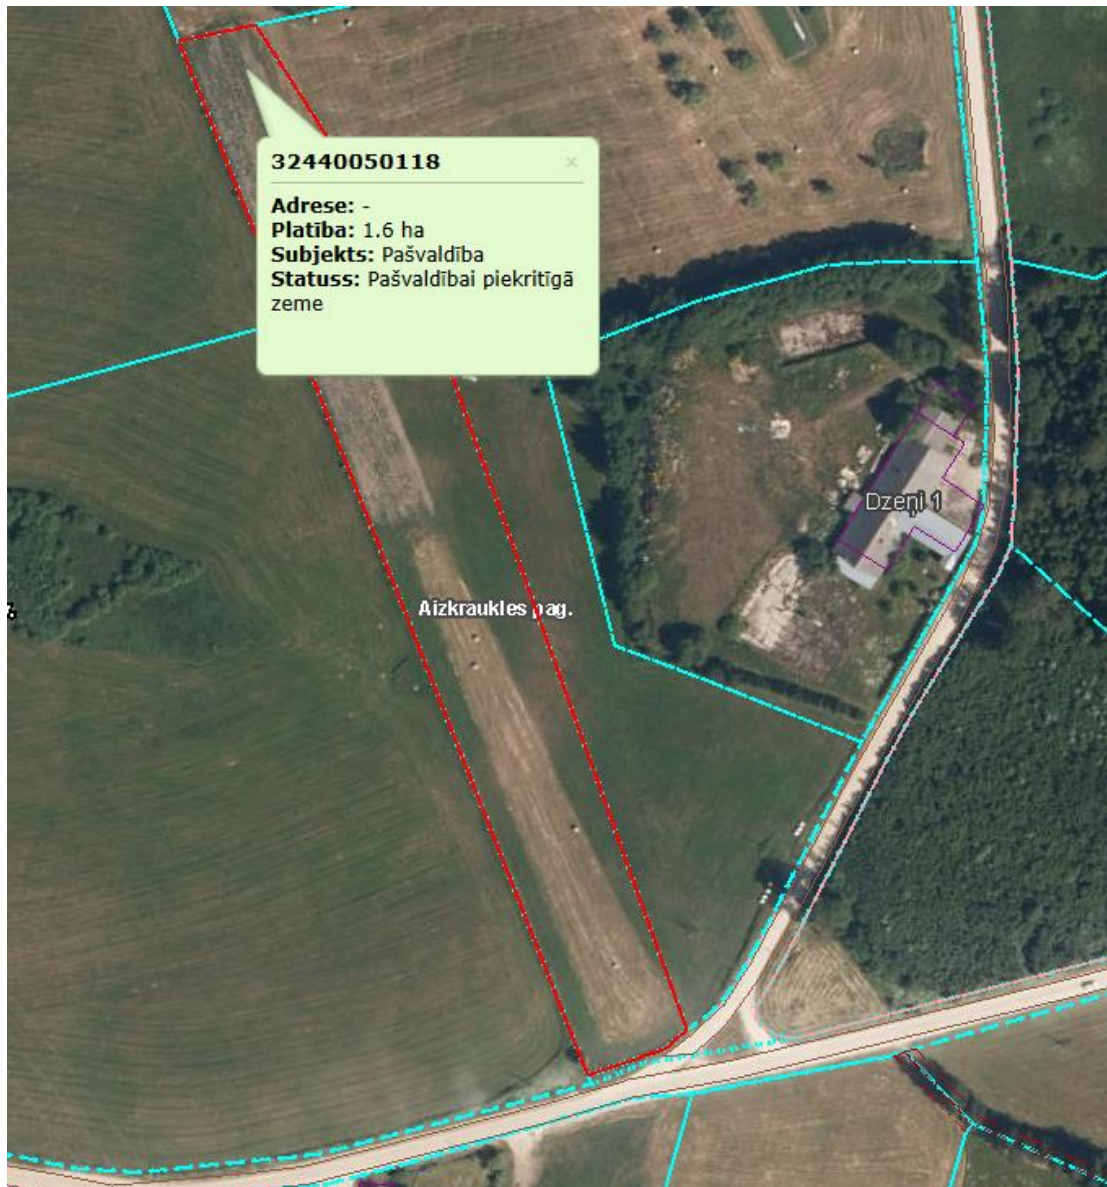

Grafiskais pielikums
Aizkraukles novada domes
2024. gada 19. decembra
sēdes lēmumam Nr.892 (protokols Nr.18., 69.p.)
“Par pašvaldības zemes iznomāšanu [..], Aizkrauklē, Aizkraukles novadā” zemes vienība ar kadastra apzīmējumu 32440050118, 1,6 ha platībā.