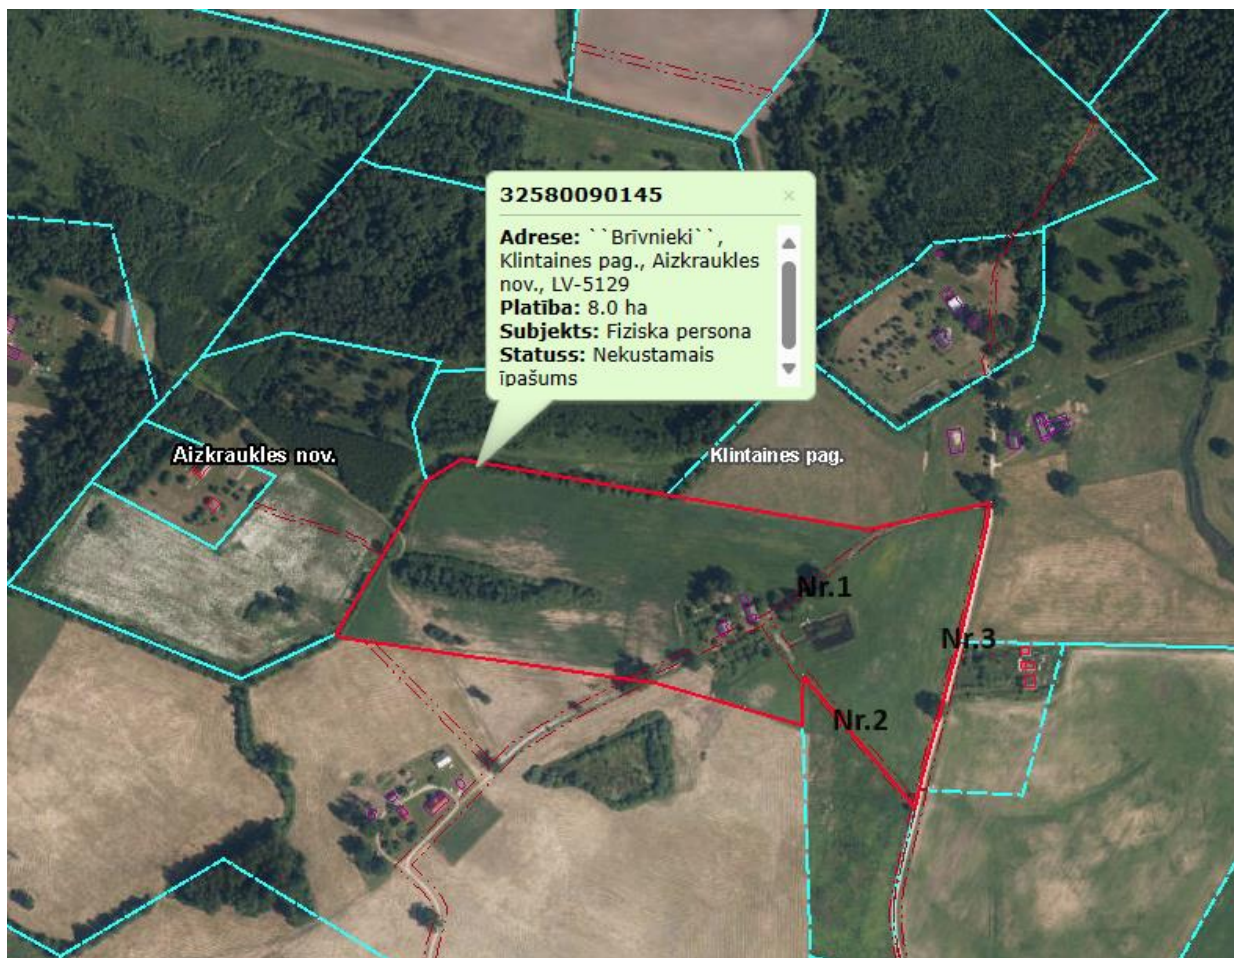

pielikums
Aizkraukles novada domes
2024.gada 24.novembra sēdes
lēmumam Nr.847 (protokols Nr.18., 25.p.)

**“Par apgrūtinājuma - ceļa servitūtu dzēšanu
nekustamajā īpašumā “Brīvnieki”, Klintaines pagastā, Aizkraukles novadā”**

*ortofoto kartes izkopējums no VZD karšu pārlūka
zemes vienība ar kadastra apzīmējumu 32580090145*

Sagatavoja:

Aizkraukles novada pašvaldības Centrālās pārvaldes Īpašumu nodaļas
nekustamā īpašuma speciāliste
Sanita Grabāne

32460060333