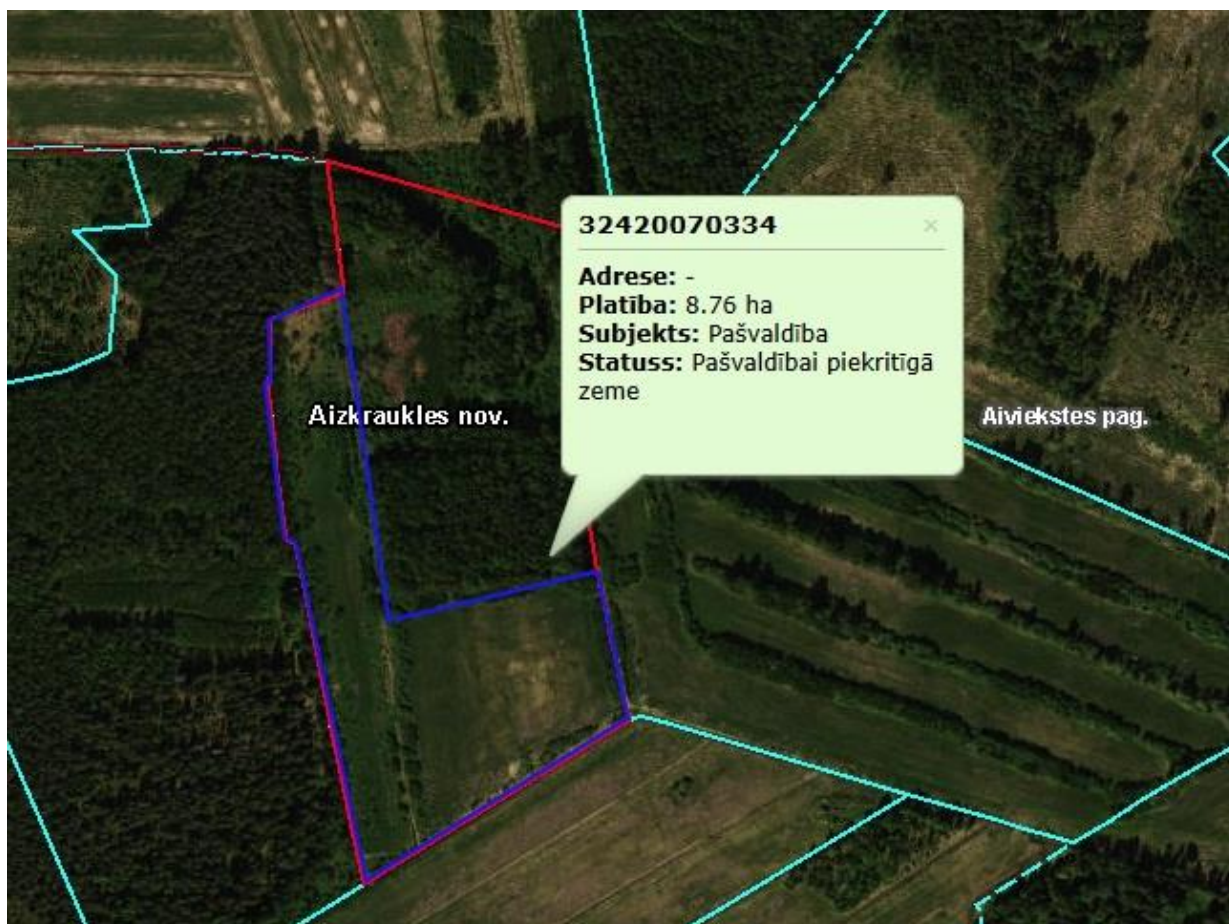

Aizkraukles novada domes
2025.gada 17.aprīļa sēdes
lēmumam Nr. (protokols Nr., .p.)

“Par grozījumiem 11.07.2022. Zemes nomas līgumā Nr, 6.12/2022/61 par iznomāto zemesgabalu no īpašuma “Zvirbulpurvs”, Aiviekstes pagasts, Aizkraukles novads”

Īpašuma “Zvirbulpurvs”, Aiviekstes pagasts, Aizkraukles novads ar kadastra Nr. 32420070166 zemes vienība ar kadastra apzīmējumu 32420070334

 - ar zilu krāsu iekrāsota iznomāta platība 4.30 ha no zemes vienības ar kadastra apzīmējumu 32420070334

Īpašuma "Zvirbuļlauks", Aiviekstes pagasts, Aizkraukles novads ar kadastra Nr. 32420070337 zemes vienība ar kadastra apzīmējumu 32420070335

 - ar zilu krāsu iekrāsota iznomāta platība 6 ha no zemes vienības ar kadastra apzīmējumu 32420070335