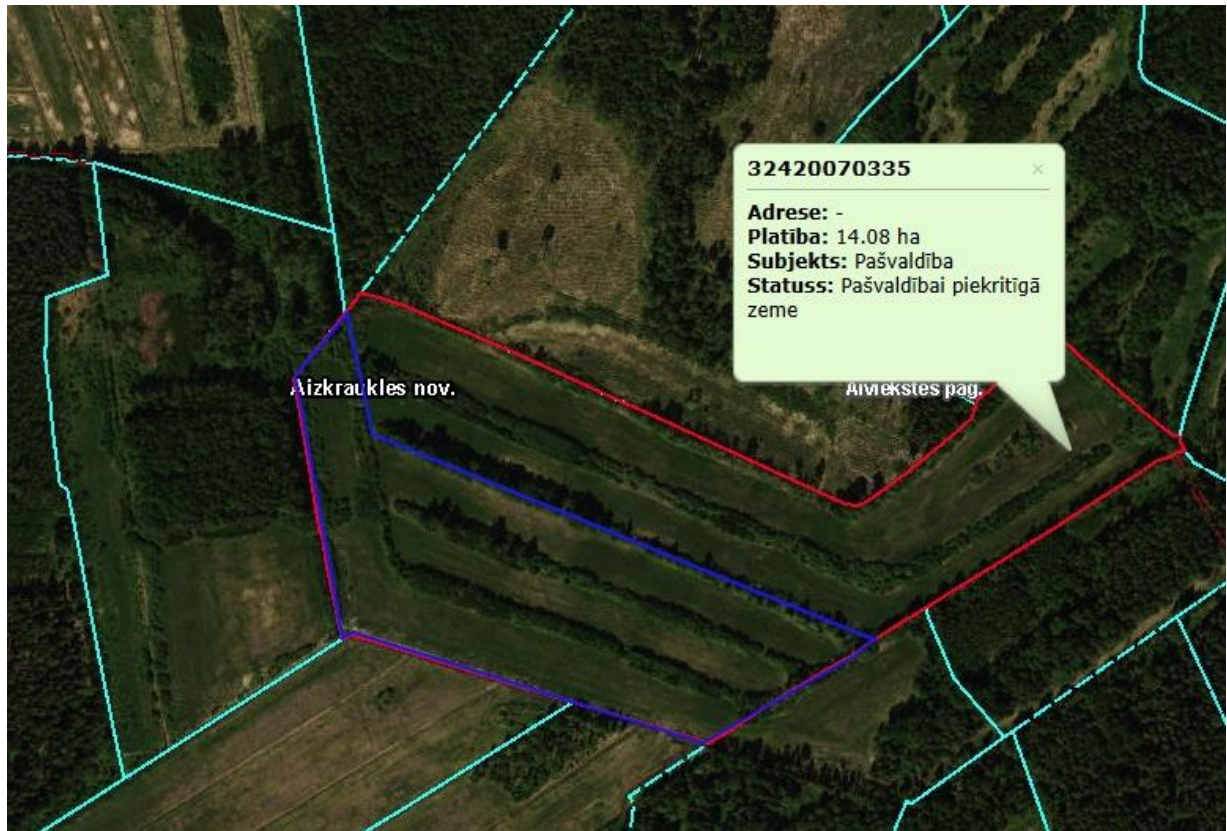

Aizkraukles novada domes
2025.gada 17.aprīļa sēdes
lēmumam Nr. (protokols Nr., .p.)

“Par grozījumiem 11.07.2022. Zemes nomas līgumā Nr, 6.12/2022/61 par iznomāto zemesgabalu no īpašuma “Zvirbulpurvs”, Aiviekstes pagasts, Aizkraukles novads”

Īpašuma “Zvirbulpurvs”, Aiviekstes pagasts, Aizkraukles novads ar kadastra Nr. 32420070166 zemes vienība ar kadastra apzīmējumu 32420070334

 - ar zilu krāsu iekrāsota iznomāta platība 4.30 ha no zemes vienības ar kadastra apzīmējumu 32420070334

Īpašuma "Zvirbuļlauks", Aiviekstes pagasts, Aizkraukles novads ar kadastra Nr. 32420070337 zemes vienība ar kadastra apzīmējumu 32420070335

 - ar zilu krāsu iekrāsota iznomāta platība 6 ha no zemes vienības ar kadastra apzīmējumu 32420070335